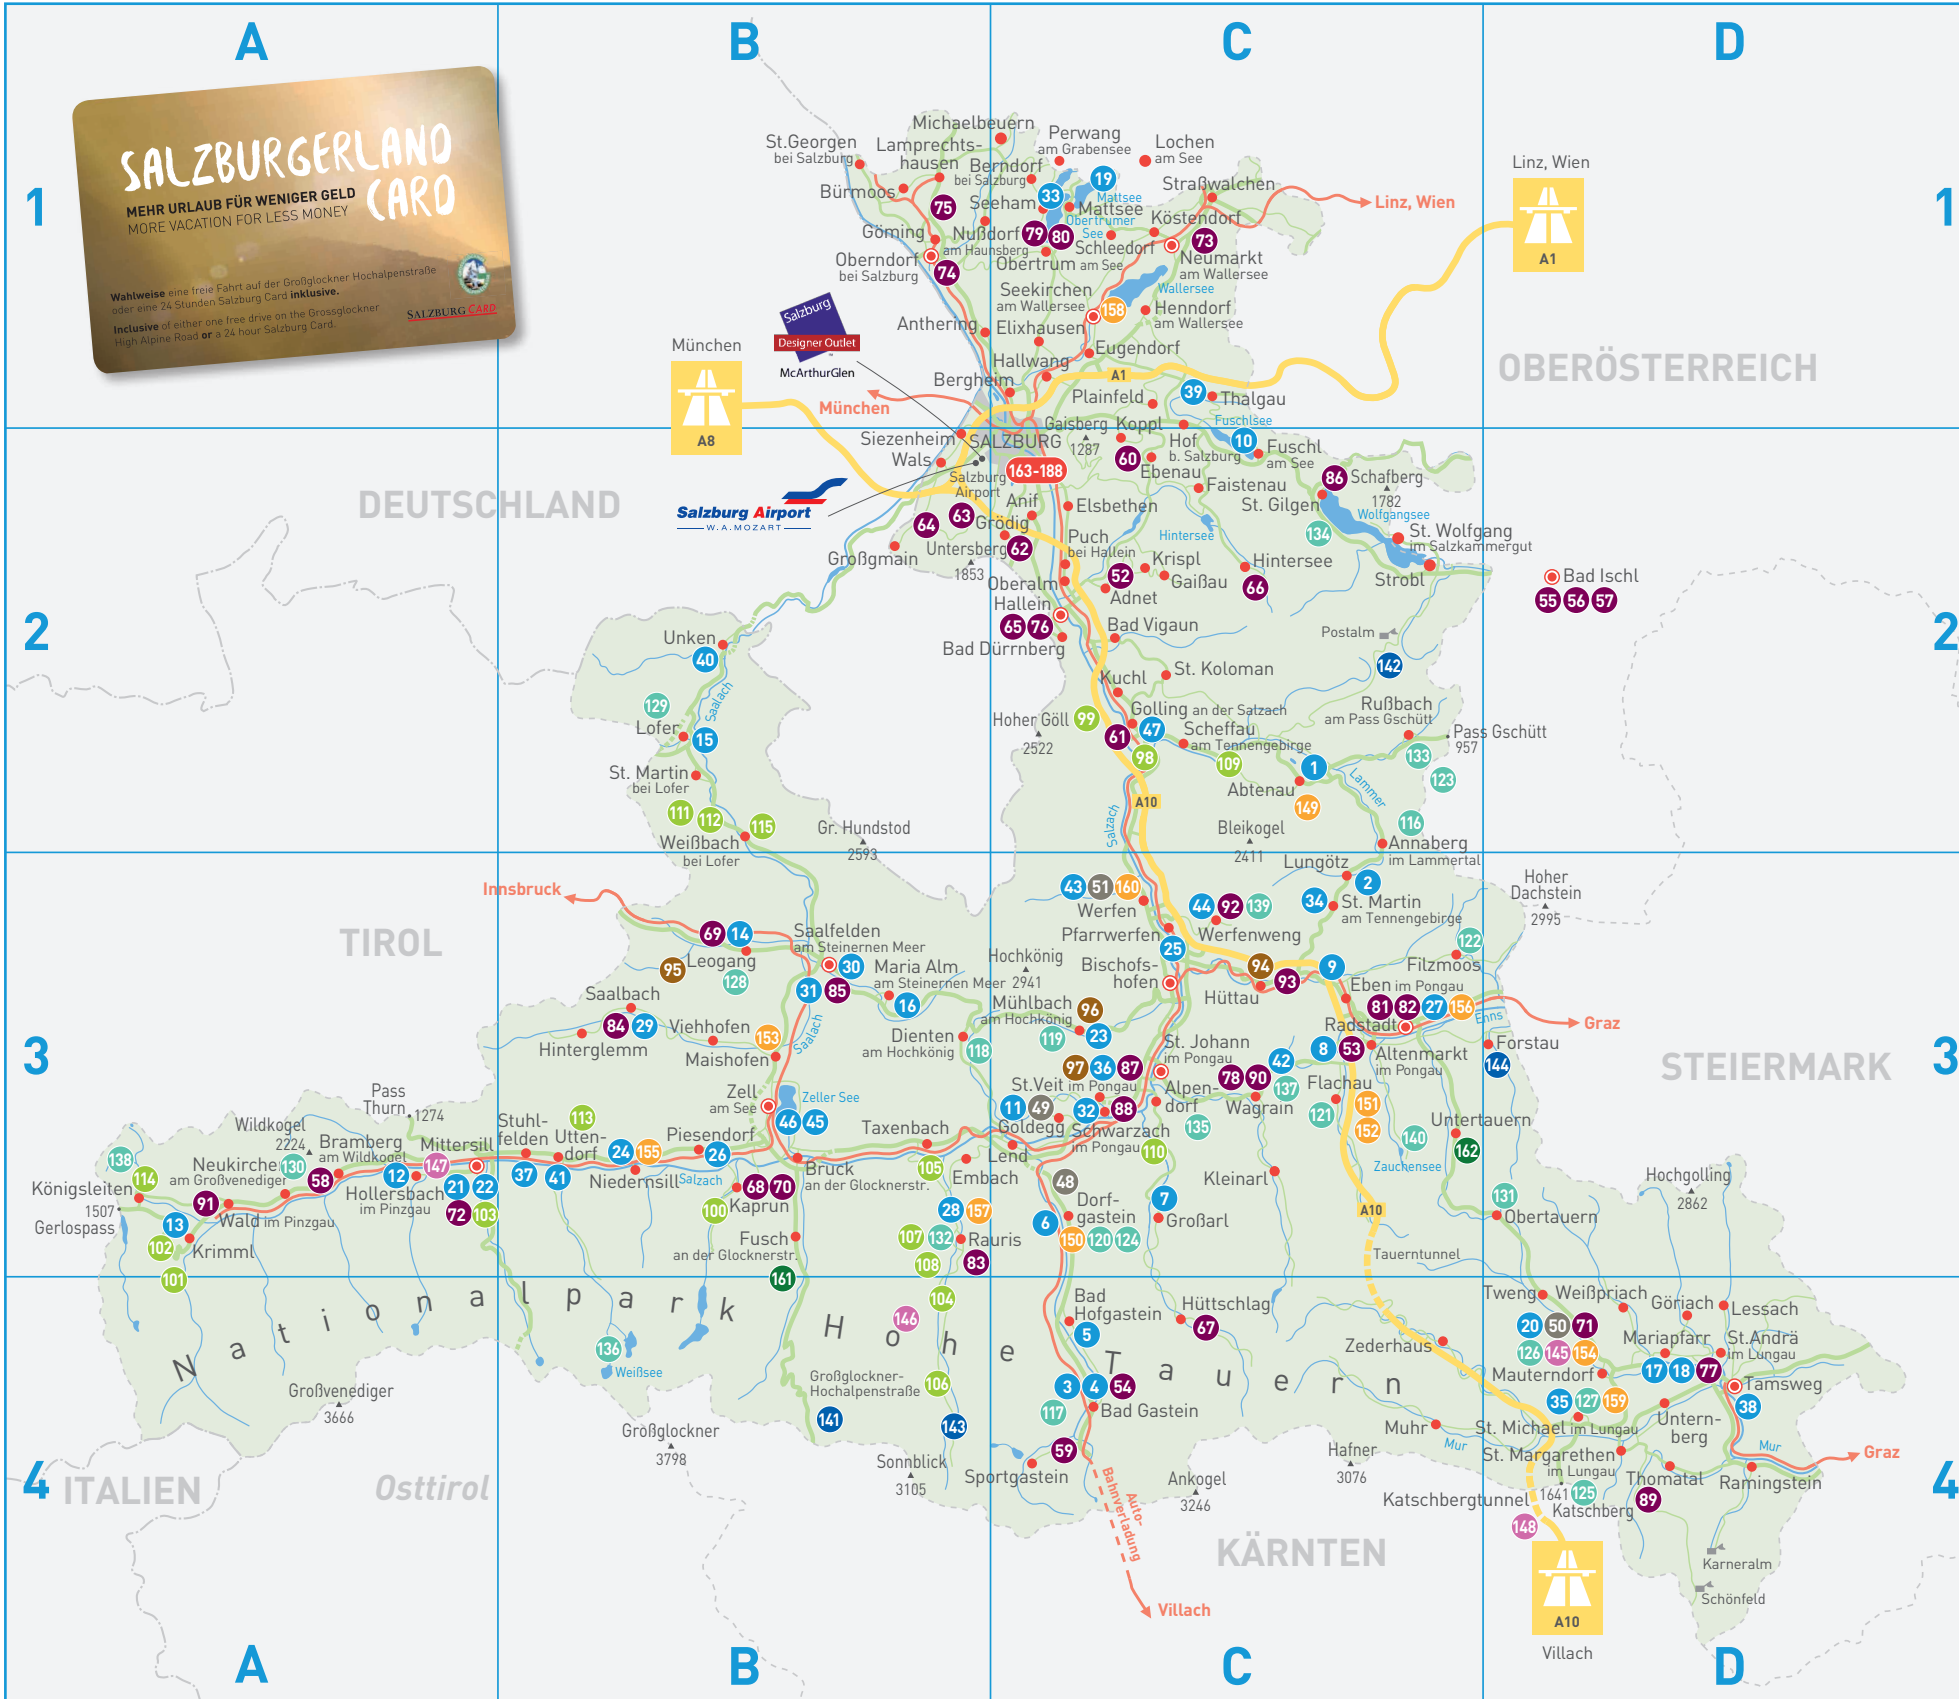

PANORAMASTRASSEN

NR.	ATTRAKTION	SEITE	KARTE
141	Großglockner Hochalpenstraße	73	B4
142	Postalmstraße Abtenau	73	C2
143	Mautstraße Kolm-Saigurn	74	B4
144	Mautstraße Forstau	74	D3

BAHNEN & BUSSE

NR.	ATTRAKTION	SEITE	KARTE
145	Dampfzugfahrten Taurachbahn	75	D4
146	Nationalparktaxi Seidl-winkltal	75	B4
147	Pinzgauer Lokalbahn	77	A3
148	Tschu-Tschu-Bahn	77	D4

SPORT & SPASS

NR.	ATTRAKTION	SEITE	KARTE
149	Sommerrodeln am Karkogel	79	C2
150	Kegelbahnen Egger	79	C3
151	Minigolfplatz Flachau	80	C3
152	Pit-Pat-Anlage	80	C3
153	Rad-Wander-Golf	80	B3
154	Minigolf Mauterndorf	81	D4
155	Bogenschießen Niedernsill	83	B3
156	Minigolfanlage Radstadt	83	C3
157	Minigolf Rauris	83	B3
158	Schloss Seeburg	84	C1
159	Minigolf St. Michael im Lungau	84	D4
160	Minigolfanlage Werfen	84	C3