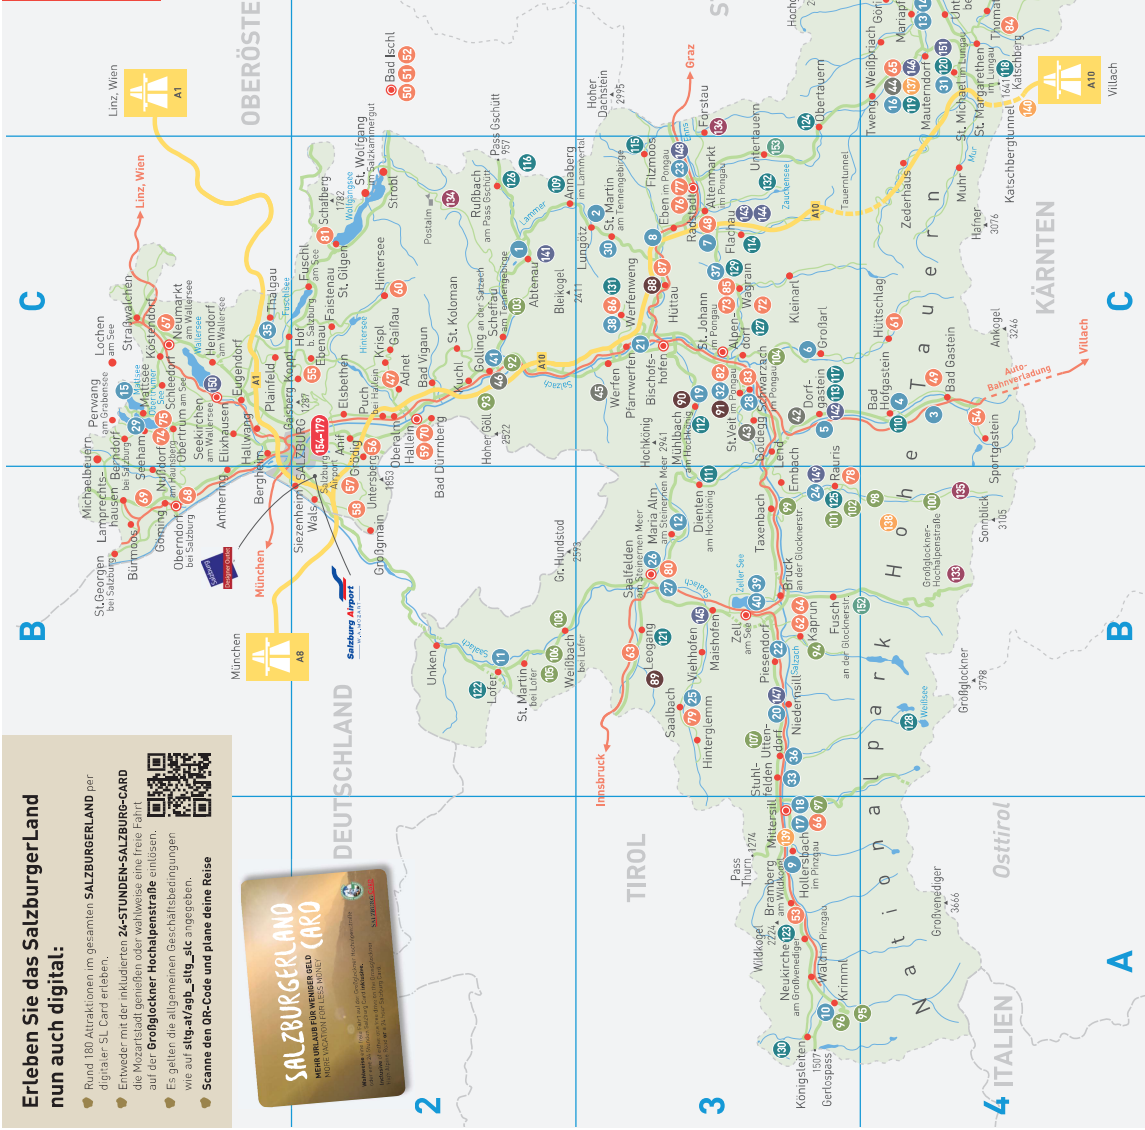

Aktuelle Informationen zu gesetzlichen Kapazitätsbeschränkungen, Öffnungszeiten sowie Einschränkungen aufgrund von COVID-19 bitte direkt und vor dem Besuch bei Ihrem gewünschten SL Card-Ausflugsziel einholen!

Erleben Sie das SalzburgerLand nun auch digital:

- Rund 180 Attraktionen im gesamten SALZBURGERLAND per digitaler SL Card erleben.
- Entdecken Sie die inkompletten 24-STUNDEN-SALZBURGERLAND Card mit der Möglichkeit, die Attraktionen zu wählen, die Sie besuchen möchten.
- Es gelten die allgemeinen Geschäftsbedingungen.
- Wie auf stg.at/agg_slg_stc angegeben.
- Scannen den QR-Code und plane deine Reise.

NR.	ATTRAKTION	SEITE	WIRTE
57	Untersbergmuseum	39	B2
58	Salzburger Freilichtmuseum	40	B2
59	Kellermuseum Hallen	40	C2
60	Puppenstübchenmuseum	40	C2
61	Auf der Alm - zwischen Himmel und Erde - Hittschlag	41	C4
62	Museum Kaprun	41	B3
63	Bergbahn- und Gokmuseum	41	B3
64	Leogang	42	B3
65	Lungauer Lössschichtenmuseum	42	D4
66	Höhlenmuseum	42	A3
67	Museum Fontäne	43	C1
68	Stille-Nacht- und Heimatmuseum Oberndorf	43	B1
69	Stille-Nacht-Museum	43	B1
70	Hallen	44	C2
71	Planer- Wallfahrts- und Stille-Nacht-Museum Maragart	44	D4
72	Stille-Nacht-Museum im Pilsener	44	C3
73	Waggert-Haus-Museum	45	C3
74	Museum im Einlegershaus	45	C1
75	Oberer Puppenwelt	45	C1
76	Heimatmuseum	46	C3
77	Heimatmuseum Schloss Lehen	46	C3
78	Rainacher-Talmuseum	46	B3
79	Heinrichshaus & Schlossmuseum Saalbach	47	B3
80	Museum Schloss Ritzlen	47	B3
81	Musikinstrumentenmuseum der Völker	47	C3
82	Seeschemuseum	49	C3
83	Museum Tauernbahn	49	C3
84	Hochtemperaturmuseum Franzenshütte	49	D4
85	Bauernhofmuseum Erlaufalm	50	C3
86	Salzburger FLB-Landesmuseum	50	C3
87	Museum „Eras Gold & Minerale“	50	C3

NR.	ATTRAKTION	SEITE	WIRTE
39	Untersbergmuseum	39	B2
40	Salzburger Freilichtmuseum	40	B2
41	Kellermuseum Hallen	40	C2
42	Puppenstübchenmuseum	40	C2
43	Auf der Alm - zwischen Himmel und Erde - Hittschlag	41	C4
44	Museum Kaprun	41	B3
45	Bergbahn- und Gokmuseum	41	B3
46	Leogang	42	B3
47	Lungauer Lössschichtenmuseum	42	D4
48	Höhlenmuseum	42	A3
49	Museum Fontäne	43	C1
50	Stille-Nacht- und Heimatmuseum Oberndorf	43	B1
51	Stille-Nacht-Museum	43	B1
52	Hallen	44	C2
53	Planer- Wallfahrts- und Stille-Nacht-Museum Maragart	44	D4
54	Stille-Nacht-Museum im Pilsener	44	C3
55	Waggert-Haus-Museum	45	C3
56	Museum im Einlegershaus	45	C1
57	Oberer Puppenwelt	45	C1
58	Heimatmuseum	46	C3
59	Heimatmuseum Schloss Lehen	46	C3
60	Rainacher-Talmuseum	46	B3
61	Heinrichshaus & Schlossmuseum Saalbach	47	B3
62	Museum Schloss Ritzlen	47	B3
63	Musikinstrumentenmuseum der Völker	47	C3
64	Seeschemuseum	49	C3
65	Museum Tauernbahn	49	C3
66	Hochtemperaturmuseum Franzenshütte	49	D4
67	Bauernhofmuseum Erlaufalm	50	C3
68	Salzburger FLB-Landesmuseum	50	C3
69	Museum „Eras Gold & Minerale“	50	C3