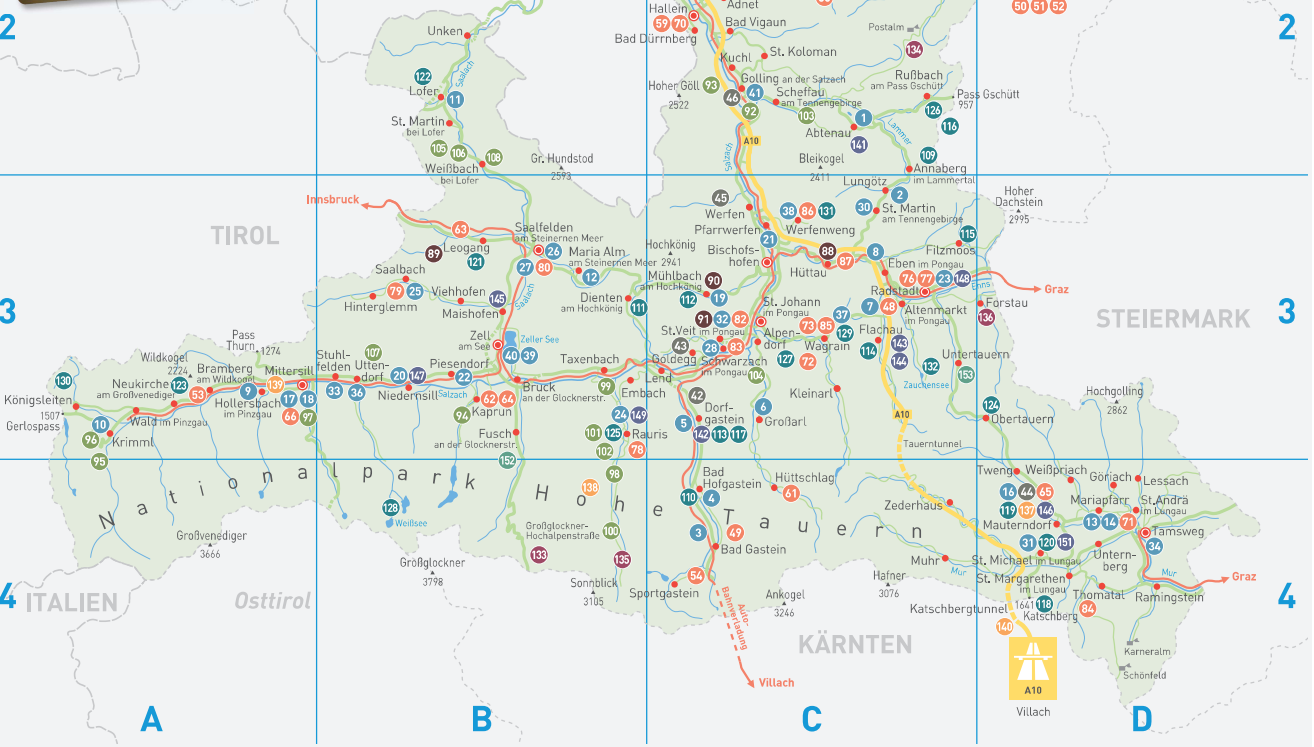

NATURERLEBNISSE

PANORAMASTRASSEN

NR.	ATTRAKTION	SEITE	KARTE
133	Großglockner Hochalpenstraße	75	B4
134	Postalmstraße Abtenau	75	C2
135	Mautstraße Kolm-Saigurn	76	B4
136	Mautstraße Forstau	76	D3

BAHNEN & BUSSE

NR.	ATTRAKTION	SEITE	KARTE
137	Dampfzugfahrten Tauchbahn	77	D4
138	Nationalparktaxi Seidwinklital	77	B4
139	Pinzgauer Lokalbahn	78	A3
140	E-Tschu-Tschu-Bahn	78	D4

SPORT & SPAß

NR.	ATTRAKTION	SEITE	KARTE
141	Sommerrodeln am Karkogel	81	C2
142	Kegelbahnen Egger	81	C3
143	Minigolfplatz Flachau	82	C3
144	Plü-Pat-Anlage	82	C3
145	Rad-Wander-Golf	82	B3
146	Minigolf Mauterndorf	83	D4
147	Bogenschießen Niederrisill	83	B3
148	Minigolfanlage Radstadt	83	C3
149	Minigolf Rauris	84	B3
150	Schloss Saeburg	84	C1
151	Minigolf St. Michael im Lungau	84	D4

WILD- & ERLEBNISPARCS

NR.	ATTRAKTION	SEITE	KARTE
152	Wild- und Erlebnispark Ferleiten	85	B4
153	Wildpark und Kinderland	85	C3

Erleben Sie das SalzburgerLand nun auch digital:

- Rund 180 Attraktionen im gesamten SALZBURGERLAND per digitaler SL Card erleben.
- Entweder mit der inkludierten **24-STUNDEN-SALZBURGER-CARD** die Mozartstadt genießen oder wahlweise eine freie Fahrt auf der **Großglockner Hochalpenstraße** genießen.
- Es gelten die allgemeinen Geschäftsbedingungen wie auf stlg.at/agg_stlg_slc angegeben.
- Scanne den QR-Code und plane deine Reise

STADT SALZBURG

NR.	ATTRAKTION	SEITE	KARTE
154	Domergasmusmuseum	89	C2
155	Bibelein Erlebnismuseum	89	C2
156	DomQuartier Salzburg	90	C2
157	Festspielhäuser	91	C2
158	Festung Hohensalzburg	91	C2
159	Georg-Trakl-Forschungs- und Gedenkstätte	91	C2
160	Haus der Natur - Museum für Natur und Technik	92	C2
161	Helbrunn - Schloss und Wasserspiele	92	C2
162	Katakomben	92	C2
163	Mozarts Geburtshaus	93	C2
164	Mozart-Wohnhaus	93	C2

165	Mozart Ton- und Filmsammlung	93	C2
166	Mönchsbergaufzug	94	C2
167	Museum der Moderne Salzburg Mönchsberg	94	C2
168	Museum der Moderne Salzburg Rupertinum	94	C2
169	Panorama Museum	95	C2
170	Salzburg Museum	95	C2
171	Salzburg Stadl Schiff-Fahrt	95	C2

172	Salzburger Weihnachtsmuseum	96	C2
173	Spielzeug Museum	96	C2
174	Siegl- & Brauwerk	96	C2
175	Untersbergbahn	98	C2
176	Volkskunde Museum	98	C2
177	Zoo Salzburg Hellbrunn	98	C2
178	Öffentlicher Verkehr	99	C2
179	Park & Ride Designer Outlet Salzburg	99	C2

Aktuelle Informationen zu gesetzlichen Kapazitätsbeschränkungen, Öffnungszeiten sowie Einschränkungen aufgrund von COVID-19 bitte direkt und vor dem Besuch bei Ihrem gewünschten SL Card-Ausflugsticket einholen!

MEHR URLAUB FÜR WENIGER GELD

Die SalzburgerLand Card ist erhältlich bei Tourismusverbänden, in vielen Hotels und überall, wo Sie das SalzburgerLand Card-Zeichen sehen. Sowie unter salzburgerlandcard.com

FAMILIENBONUS: Ab dem 3. Kind einer Familie (auch Alleinerzieher) zwischen dem 4. Geburtstag und dem vollendeten 16. Lebensjahr ist die SalzburgerLand Card gratis.